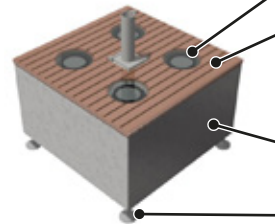

TULIP EVENT PARASOL

PROFESSIONELLER SCHIRM IM AUFREGENDEN DESIGN

EVENTSCHIRM ZUM MIETEN

Modellvariante: Grundfläche quadratisch 4 x 4 m

- Membrane: Wasserdichte PVC, weiß transluzent
- Branding mittels temporär haftender PVC Klebefolie (Einfarbig oder Digitaldruck)
- Auf Wunsch Kundenmembranen bedruckt oder in unterschiedlichen Farben
- Professionelle LED-Beleuchtung (Akku gepuffert, Steuerung via APP, W-DMX)
- Verschiedene Verankerungsmöglichkeiten:

Edelstahlplatte
mit Erdnägel / Schraubanker

Edelstahlplatte
auf Bodensystem verschraubt

Ballastbox

EVENTSCHIRM ZUM KAUF

Modellvariante: Grundfläche quadratisch 4 x 4 m | 5 x 5 m
Grundfläche rund 5 m | 6 m

- Verschiedene Membranoptionen – alle in zahlreichen Farben möglich:
 - wasserdichte PVC
 - wasserabweisendes Drahlon in Stoffoptik
- Branding mittels temporär haftender PVC Klebefolie (Einfarbig oder Digitaldruck) sowie digital bedruckter Membran
- Professionelle LED-Beleuchtung (mit und ohne Akku, Steuerung via APP, W-DMX)
- Transportlösungen
- Verschiedene Verankerungsmöglichkeiten:

Plattenständer mit Erweiterungsplatten
(Stahl verzinkt oder gepulvert | Edelstahl)

Bodenhülse mit integriertem Wasserablauf
(zum einbetonieren)

- Integrierbare Beleuchtung
- Deckplatte aus verschiedenen Hölzern naturbelassen oder oberflächenveredelt
- Seitenverkleidung in vielen Materialien & Farben
- Stellfüße oder Rollen