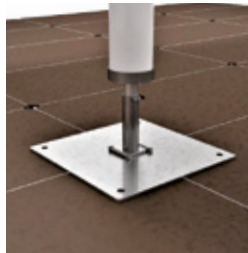

TULIP EVENT PARASOL

PROFESSIONELLER SCHIRM IM AUFREGENDEN DESIGN

EVENTSCHIRM ZUM MIETEN

Modellvariante: Grundfläche quadratisch 4 x 4 m

- Membrane: Wasserdichte PVC, weiß transluzent
- Branding mittels temporär haftender PVC Klebefolie (Einfarbig oder Digitaldruck)
- Auf Wunsch Kundenmembranen bedruckt oder in unterschiedlichen Farben
- Professionelle LED-Beleuchtung (Akku gepuffert, Steuerung via APP, W-DMX)
- Verschiedene Verankerungsmöglichkeiten:

Edelstahlplatte
mit Erdnägel / Schraubanker

Edelstahlplatte
auf Bodensystem verschraubt

Ballastbox

EVENTSCHIRM ZUM KAUF

Modellvariante: Grundfläche quadratisch 4 x 4 m | 5 x 5 m
Grundfläche rund 5 m | 6 m

- Verschiedene Membranoptionen – alle in zahlreichen Farben möglich:
 - wasserdichte PVC
 - wasserabweisendes Drahlon in Stoffoptik
- Branding mittels temporär haftender PVC Klebefolie (Einfarbig oder Digitaldruck) sowie digital bedruckter Membran
- Professionelle LED-Beleuchtung (mit und ohne Akku, Steuerung via APP, W-DMX)
- Transportlösungen
- Verschiedene Verankerungsmöglichkeiten:

Plattenständer mit Erweiterungsplatten
(Stahl verzinkt oder gepulvert | Edelstahl)

Bodenhülse mit integriertem Wasserablauf
(zum einbetonieren)

- Integrierbare Beleuchtung
- Deckplatte aus verschiedenen Hölzern naturbelassen oder oberflächenveredelt
- Seitenverkleidung in vielen Materialien & Farben
- Stellfüße oder Rollen